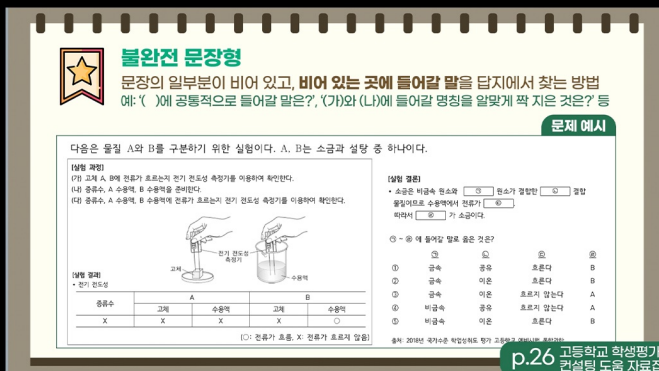

[학생평가 절차의 이해와 실제] 교육영상 (9차시)

업무 범위

CLIENT

- 콘텐츠 기획
- 컨셉 설계
- 콘티 제작
- 강의안 재작

과학창의재단

DATE

- 콘텐츠 제작
- 스튜디오 세팅
- 메이크업
- 프롬프터 제작
- 촬영

2021.12

종합편집

- 썸네일 제작
- 강의안 디자인
- 모션그래픽 및 CG제작
- 사운드

수정 보완

납품