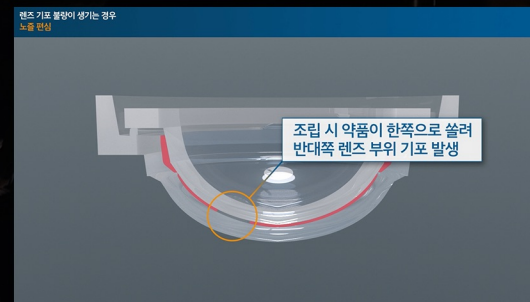

66. '남반반' 화산은 화산 분출 기온으로, 67년만입니다.

67. '남반반' 화산은 화산 분출 기온으로, 67년만입니다.

5년 경력
모션그래픽 디자이너

CF PD 출신 연출 감독/ 종합편집 기술 보유

안정적이고 차별화된 촬영 퀄리티, 트렌디한 촬영 기법

2D, 3D 최신 디지털 기술자 보유

안정적이고 차별화된 촬영 퀄리티, 트렌디한 촬영 기법

ELMAN