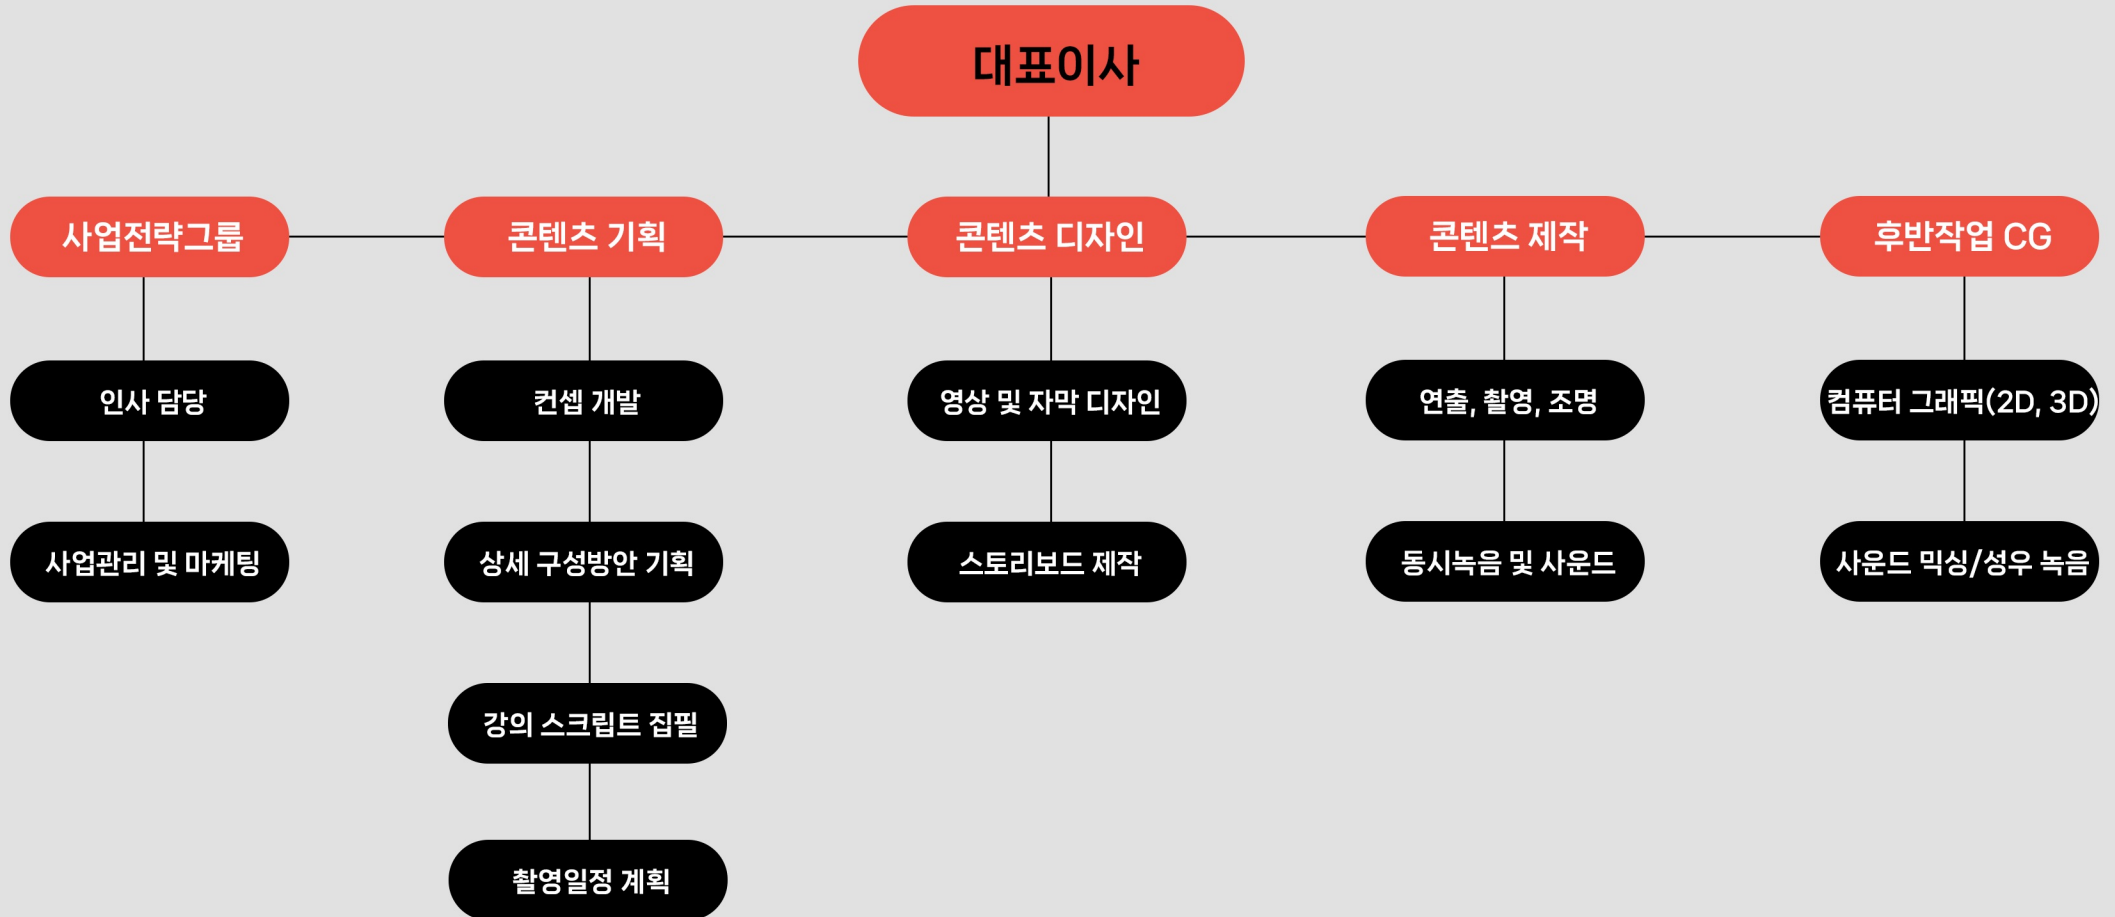

영광

온라인 교육 콘텐츠 개발을 위한 최적의 조직 구성

영역별 특화된 **전문인력 보유**

분야별 전공 및 10년 경력 및 실무 경력

기획 및 작가

연출 촬영 감독

종합편집 감독

그래픽 디자이너