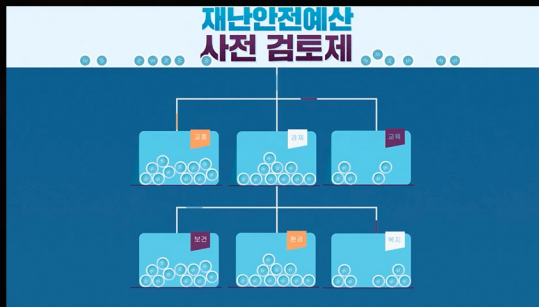

66. '남반반' 화산은 화산 분출 기온으로, 67년만입니다.

67. '남반반' 화산은 화산 분출 기온으로, 67년만입니다.

5년 경력
모션그래픽 디자이너

CF PD 출신 연출 감독/ 종합편집 기술 보유

안정적이고 차별화된 촬영 퀄리티, 트렌디한 촬영 기법

2D, 3D 최신 디지털 기술자 보유

안정적이고 차별화된 촬영 퀄리티, 트렌디한 촬영 기법

ELMAN

연평균 2만건

수행실적

분리배출 4원칙으로
직접 분리배출 해보기

요일	화요일	수요일	목요일	금요일	
오전 (10시~12시)	원곡면사무소 한양여자대학교	동탄정 시민복지센터 공명주차장	고성면사무소 고성면 고송마을주민센터	서운면사무소 서운면 어우름마을주민센터	양성초등학교
오후 (1시~3시)	시청 분당시 시청	보개면사무소 보개면 보개초등학교	형이공원 공명주차장	대림동신 가톨릭권 주차장 공도시립도서관 양성초등학교 지명초등학교	